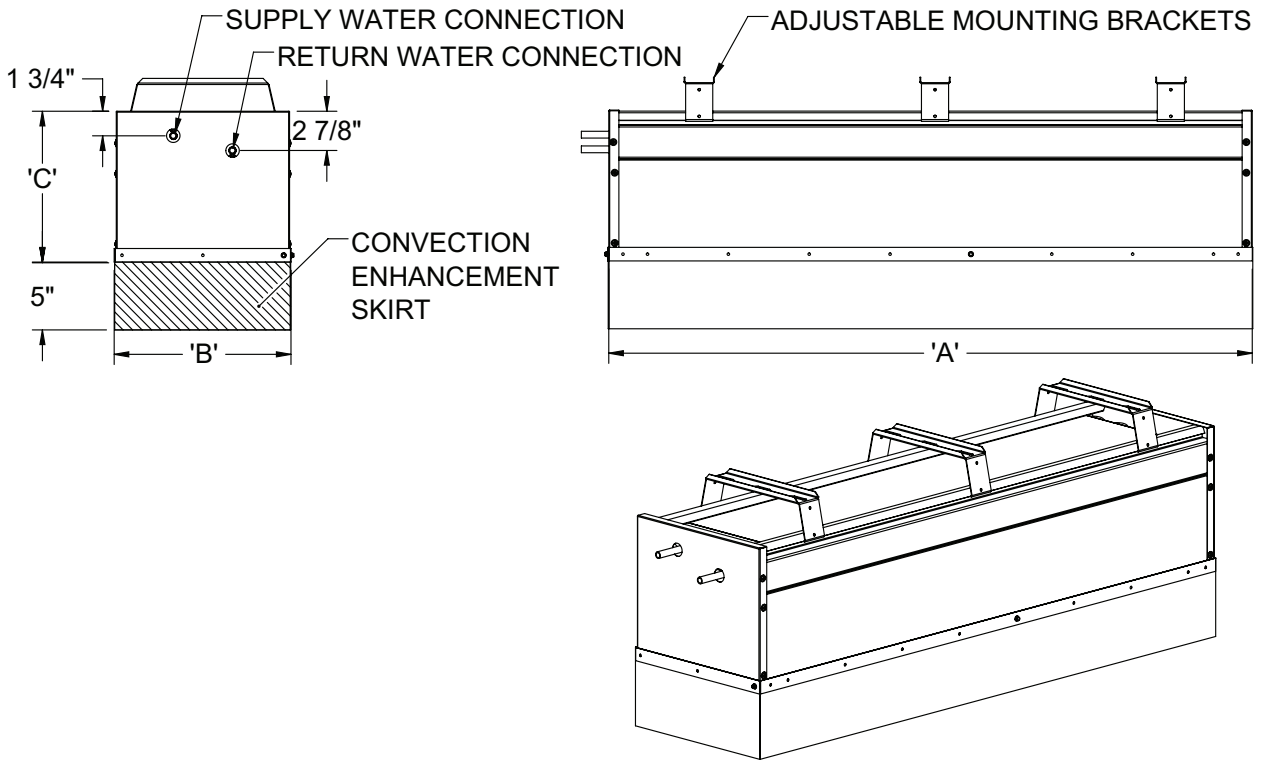

CBPR UNIT DIMENSIONS

Nominal Unit Length (ft)	'A' (IN)
2	23 ³ / ₄
3	35 ³ / ₄
4	47 ³ / ₄
5	59 ³ / ₄
6	71 ³ / ₄
7	83 ³ / ₄
8	95 ³ / ₄
9	107 ³ / ₄
10	119 ³ / ₄

Nominal Unit Width (IN)	'B' (IN)
13	12 ³ / ₄
17	16 ³ / ₄
18	17 ³ / ₄
22	21 ³ / ₄
24	23 ³ / ₄

Nominal Unit Height (IN)	'C' (IN)
8	8 ⁷ / ₈
10	10 ⁷ / ₈
12	12 ⁷ / ₈